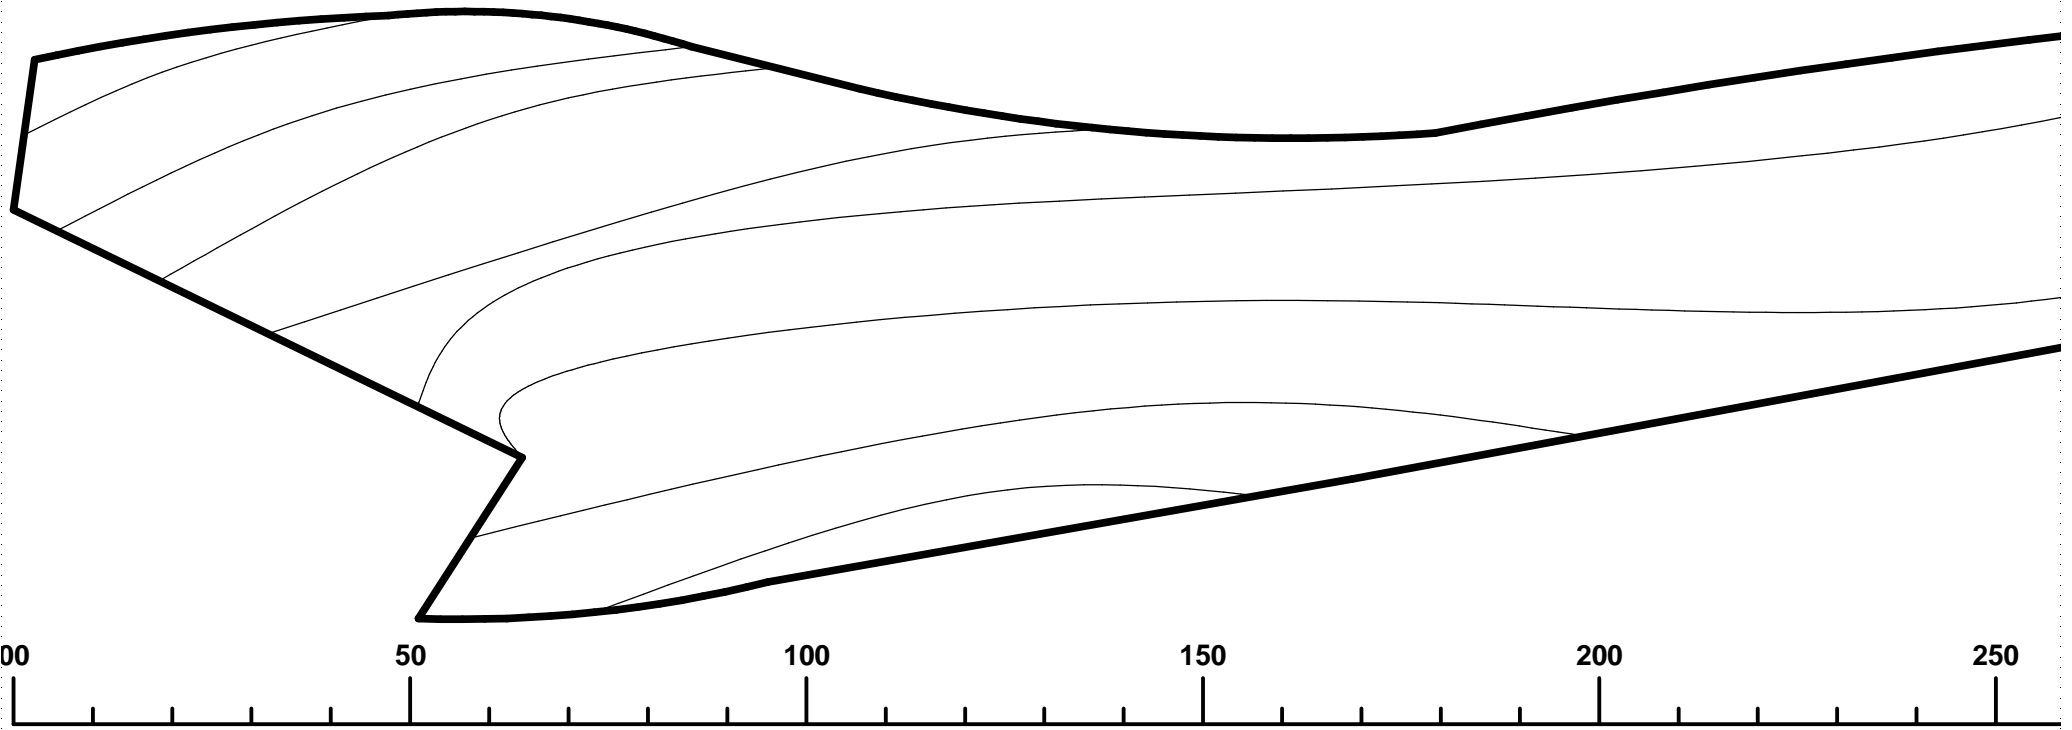

<b>HOLZ und BOGEN</b> Sascha Wein Ideen-Schreiner-Meister e-mail: deranderwein@yahoo.com Jengener Str 8 86875 Waal 08246-960783	Ausbildungsphase	Oberfläche	Maßstab	Erstellt mit VellumPro 4.50.41 EDU	
	TSM 2	roh	Werkstoff <b>Esche</b>		
	Bearb. Datum	Name	Benennung		
Gepr. 04.09.06	Karban	<b>Schiebestock</b>			
 <b>HBG</b> Holz-Berufsgenossenschaft Sachgebiet handwerkliche Schulung	Entwurf und Freigabe	Darstellung	Ansicht und Schnitt		Blatt
	HBG/Karban			1	
				Blätter Ges.	4