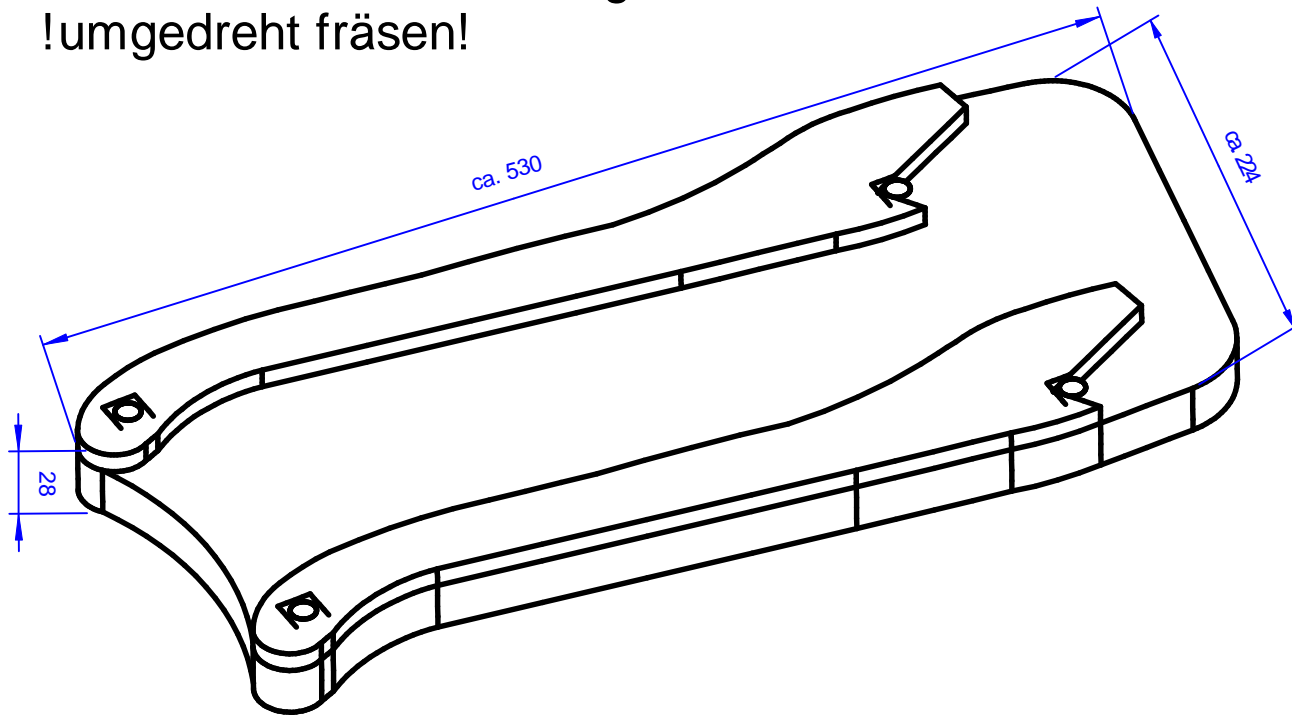

<b>HOLZ und BOGEN</b> Sascha Wein Ideen-Schreiner-Meister e-mail: deranderewein@yahoo.com Jengener Str 8 86875 Waal 08246-960783	Ausbildungsphase <b>TSM 2</b>	Oberfläche roh	Maßstab 1 : 1 Erstellt mit VellumPro 4.50.41 EDU
	Datum Bearb. 28.06.06	Name Wein	Werkstoff <b>Esche</b>
e-mail: deranderewein@yahoo.com Jengener Str 8 86875 Waal 08246-960783	Gepr. 04.09.06	Karban	Benennung <b>Schiebestock</b>
 <b>HBG</b> Holz-Berufsgenossenschaft Sachgebiet handwerkliche Schulung	Entwurf und Freigabe HBG/Karban	Darstellung 1 : 1 Schablone zum aufreißen	Blatt <b>2</b> Blätter Ges. <b>4</b>

250

300

350

400

450

500

<p><b>HOLZ und B</b></p> <p>Sascha Wein Ideen-Schreiner-Meister</p> <p>e-mail: deranderewein@yahoo.com Jengener Str 8 · 86875 · Waal · 08246-960783</p>	<p>Ausbildungsphase</p> <p><b>TSM 2</b></p>	<p>Oberfläche</p> <p>roh</p>	<p>Maßstab</p> <p>1 : 1</p>	<p>Erstellt mit VellumPro 4.50.41 EDU</p>	
	<p>Bearb.</p> <p>28.06.06</p>	<p>Name</p> <p>Wein</p>	<p>Werkstoff</p> <p><b>Esche</b></p>	<p>Benennung</p> <p><b>Schiebestock</b></p>	
 <p><b>HBG</b> Holz-Berufsgenossenschaft Sachgebiet handwerkliche Schulung</p>	<p>Gepr.</p> <p>04.09.06</p>	<p>Karban</p>	<p>Darstellung</p> <p><b>1 : 1 Schablone zum aufreißen</b></p>		<p>Blatt</p> <p><b>3</b></p>
	<p>Entwurf und Freigabe</p> <p>HBG/Karban</p>				<p>Blätter Ges.</p> <p><b>4</b></p>

# Frässhablone

Schematische Darstellung  
!umgedreht fräsen!

<b>HOLZ und B</b> <small>Sascha Wein Ideen-Schreiner-Meister  e-mail: deranderwein@yahoo.com Jengener Str 8 86875 Waal 08246-960783</small>	Ausbildungsphase	Oberfläche	Maßstab	1 : 1	Erstellt mit VellumPro 4.50.41 EDU
	TSM 2	roh	Werkstoff	Esche	
	Bearb.	Datum	Name	Benennung	
Gepr.	04.09.06	Karban	<b>Schiebestock</b>		
 <b>HBG</b> Holz-Berufsgenossenschaft Sachgebiet handwerkliche Schulung	Entwurf und Freigabe		Darstellung	Blatt	
	HBG/Karban		Frässhablone	4	
				Blätter	4
				Ges.	4