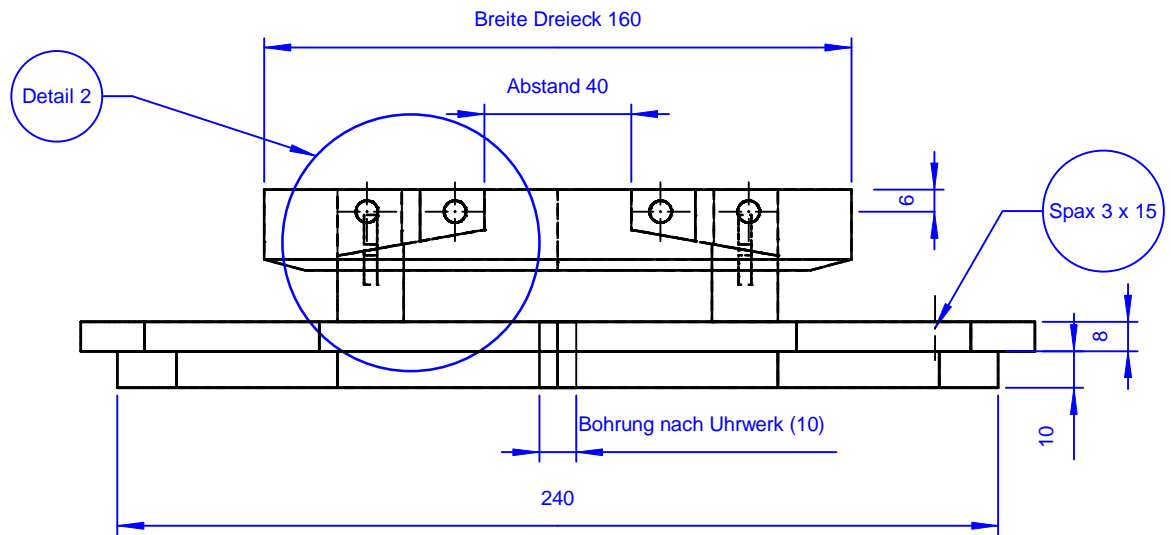

Darstellung  
**Perspektiven**

Blatt	1
Blätter Ges.	3

HOLZ und B

Sascha Wein  
Ideen-Schreiner-Meister

e-mail: deranderewein@yahoo.com  
Jengener Str 8 86875 Waal 08246-960783

OGGEN

Ausbildungsphase	Oberfläche
TSM 1, Phase 1	roh
Bearb.	Name
15.05.05	Wein
Gepr.	Karban
20.05.05	

Maßstab 1:33 Erstellt mit I-cad draftboard 4.50.41

Werkstoff Esche/Massivholz dunkel

Benennung Uhr/Pendeluhr

Erstzeichnung:  
Pascal Henke  
Entwurf und Freigabe  
BBS Rotenburg/W,  
Lothar Schulz

Darstellung Ansichten

Blatt 2  
Blätter Ges. 3

**Schnitt A-A**

**Detail 1**

**Detail 2**

<b>HOLZ und B</b> Sascha Wein Ideen-Schreiner-Meister e-mail: deranderwein@yahoo.com Jengener Str 8 86875 Waal 08246-960783 <b>OGEM</b>	Ausbildungsphase <b>TSM 1, Phase 1</b>	Oberfläche <b>roh</b>	Maßstab <b>1:2, 1:1</b>	Erstellt mit I-cad draftboard 4.50.41
	Bearb. 15.05.05	Datum 15.05.05	Name Wein	Werkstoff <b>Esche/Massivholz dunkel</b>
	Gepr. 20.05.05	Datum 20.05.05	Name Karban	Benennung <b>Uhr/Pendeluhr</b>
 <b>HBG</b> Holz-Berufsgenossenschaft Sachgebiet handwerkliche Schulung	Erstzeichnung: Pascal Henke	Darstellung <b>Schnitt A-A          Detail 1 + 2</b>	Blatt <b>3</b>	
	Entwurf und Freigabe BBS Rotenburg/W, Lothar Schulz			Blätter Ges. <b>3</b>