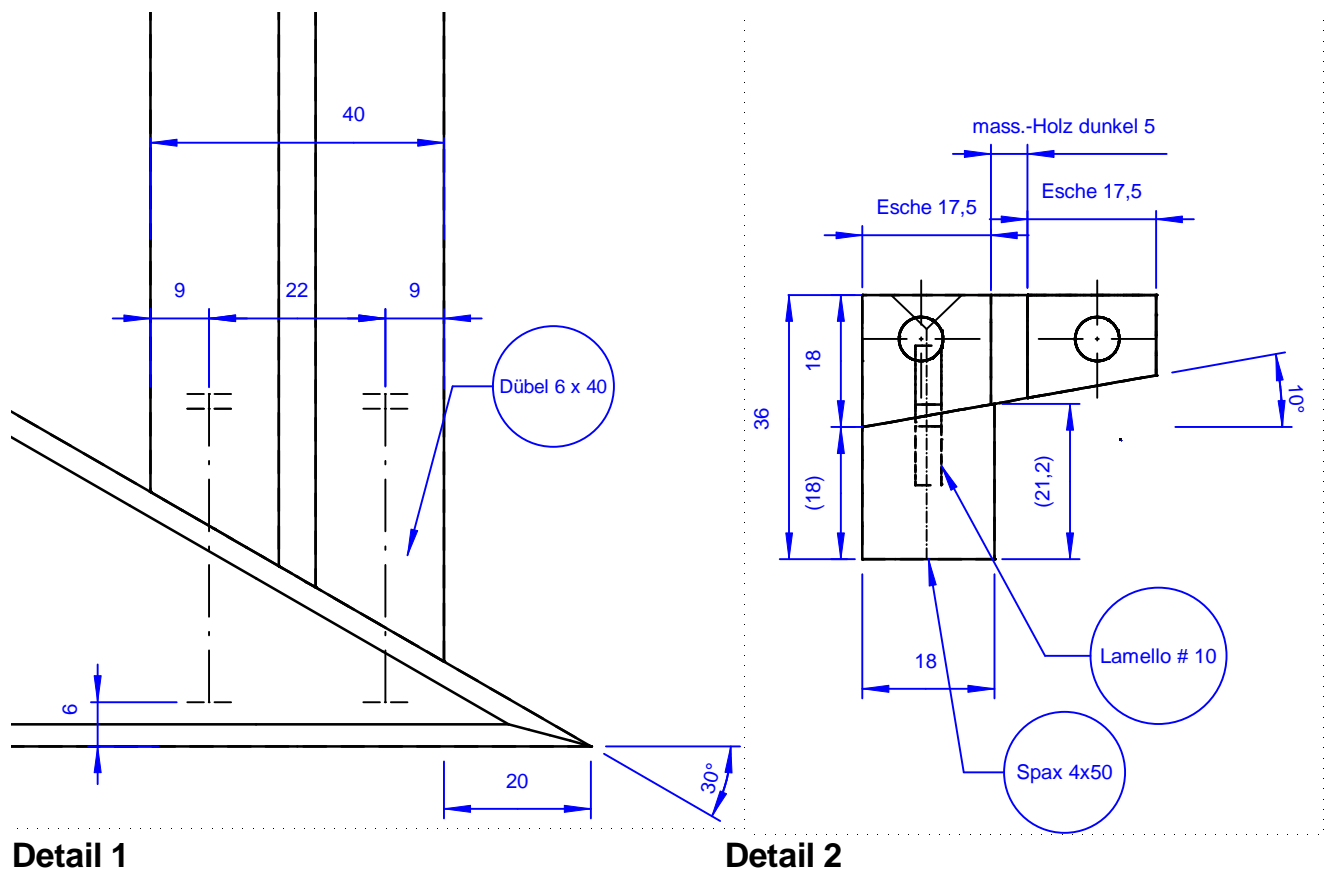

Blatt 2  
Blätter Ges. 3

**Schnitt A-A**

**Detail 1**

**Detail 2**

<b>HOLZ und B</b> Sascha Wein Ideen-Schreiner-Meister e-mail: deranderwein@yahoo.com Jengener Str 8 86875 Waal 08246-960783 <b>OGEM</b>	Ausbildungsphase <b>TSM 1, Phase 1</b>	Oberfläche <b>roh</b>	Maßstab <b>1:2, 1:1</b>	Erstellt mit I-cad draftboard 4.50.41
	Bearb. 15.05.05	Datum 15.05.05	Name Wein	Werkstoff <b>Esche/Massivholz dunkel</b>
	Gepr. 20.05.05	Datum 20.05.05	Name Karban	Benennung <b>Uhr/Pendeluhr</b>
 <b>HBG</b> Holz-Berufsgenossenschaft Sachgebiet handwerkliche Schulung	Erstzeichnung: Pascal Henke	Darstellung <b>Schnitt A-A          Detail 1 + 2</b>	Blatt <b>3</b>	
	Entwurf und Freigabe BBS Rotenburg/W, Lothar Schulz			Blätter Ges. <b>3</b>