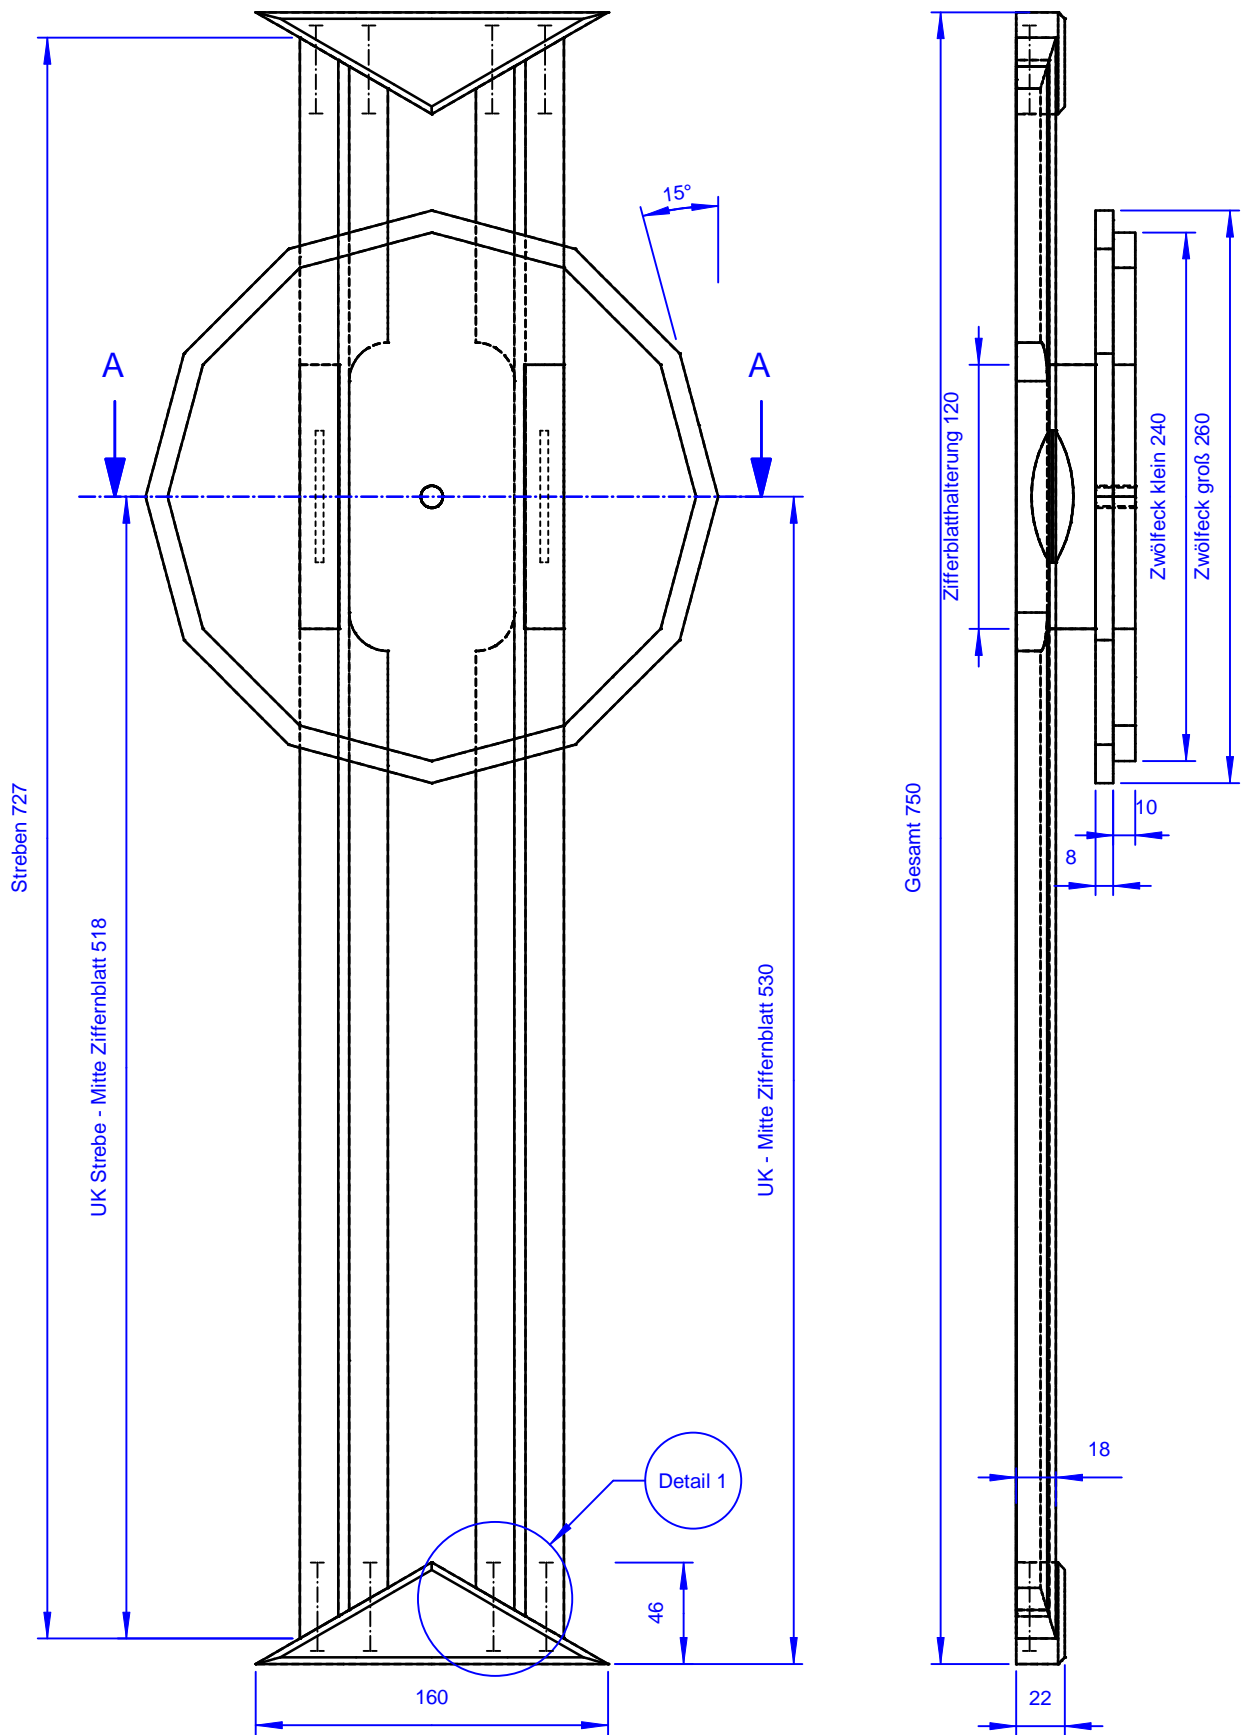

Maßstab 1:33 Erstellt mit I-cad drahtboard 4.50.41

Werkstoff  
**Esche/Massivholz dunkel**

Benennung  
**Uhr/Pendeluhr**

**HBG**  
Holz-  
Berufsgenossenschaft  
Sachgebiet handwerkliche Schulung

Erstzeichnung:
Pascal Henke
Entwurf und Freigabe
BBS Rotenburg/W, Lothar Schulz

Darstellung  
**Perspektiven**

Blatt	1
Blätter Ges.	3

HOLZ und B

Sascha Wein  
Ideen-Schreiner-Meister

e-mail: deranderewein@yahoo.com  
Jengener Str 8 86875 Waal 08246-960783

OGGEN

Ausbildungsphase	Oberfläche
TSM 1, Phase 1	roh
Bearb.	Name
15.05.05	Wein
Gepr.	Karban
20.05.05	

Maßstab 1:33 Erstellt mit I-cad draftboard 4.50.41

Werkstoff Esche/Massivholz dunkel

Benennung Uhr/Pendeluhr

Erstzeichnung:  
Pascal Henke  
Entwurf und Freigabe  
BBS Rotenburg/W,  
Lothar Schulz

Darstellung Ansichten