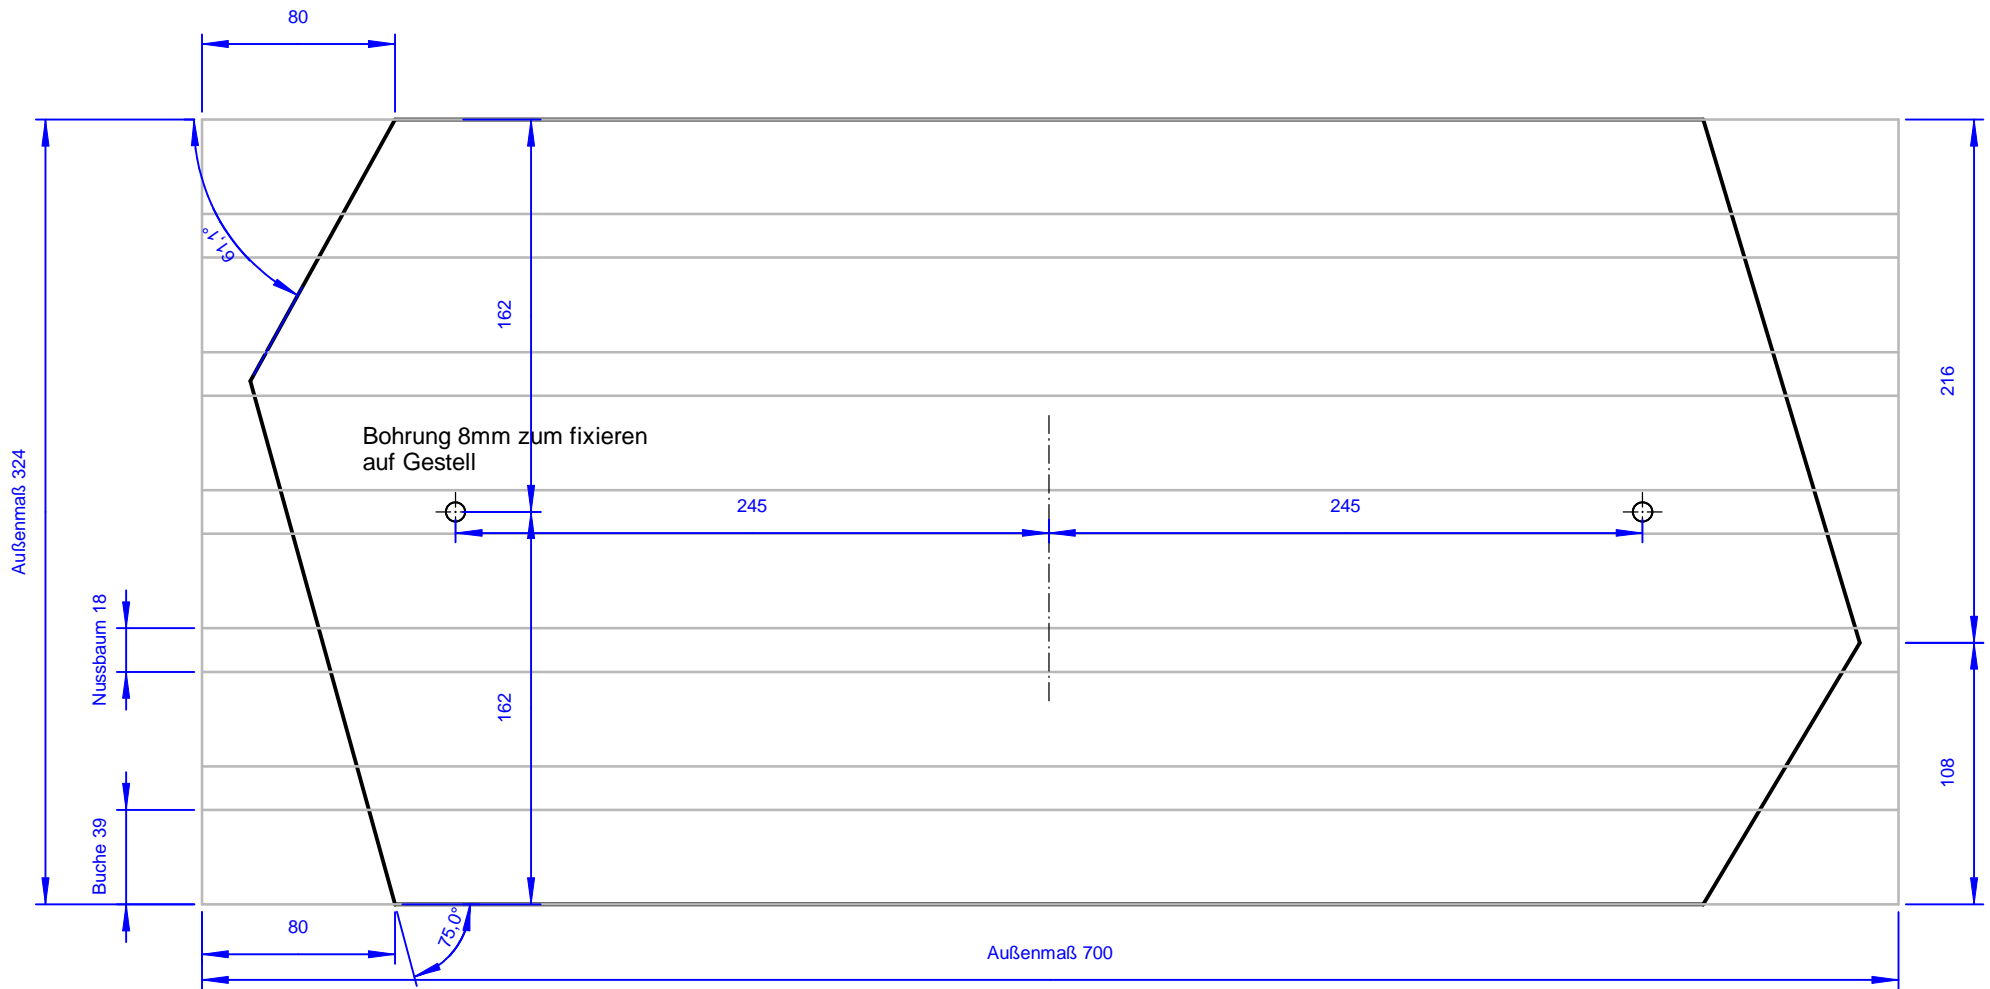

HOLZ und BOGEN Sascha Wein Ideen-Schreiner-Meister e-mail: deranderwein@yahoo.com Jengener Str 8 86875 Waal 08246-960783	Ausbildungsphase TSM 1, Phase 1	Oberfläche roh	Maßstab 1 : 5	Erstellt mit I-cad draftboard 4.50.41
	Bearb. Datum 15.05.05	Name Wein	Werkstoff Buche / Nussbaum	
Gepr. Datum 20.05.05	Karban	Benennung Beistelltisch		
 HBG Holz-Berufsgenossenschaft Sachgebiet handwerkliche Schulung	Entwurf und Freigabe BS Neustadt am Rübenberg		Darstellung Perspektive	Blatt 1
				Blätter Ges. 4

HOLZ und B <small>Sascha Wein Ideen-Schreiner-Meister e-mail deranderwein@yahoo.com Jengener Str 8 86875 Waal 08246-960783</small>	Ausbildungsphase TSM 1, Phase 1	Oberfläche roh	Maßstab 1 : 4	Erstellt mit I-cad draftboard 4.50.41
	Bearb. 15.05.05	Name Wein	Werkstoff Buche / Nussbaum	
	Gepr. 20.05.05	Karban	Benennung Beistelltisch	
 HBG Holz-Berufsgenossenschaft Sachgebiet handwerkliche Schulung	Entwurf und Freigabe BS Neustadt am Rübenberg	Darstellung Ansichten	Blatt 2	Blätter Ges. 4

<p>HOLZ und B</p> <p>Sascha Wein Ideen-Schreiner-Meister</p> <p>e-mail: deranderwein@yahoo.com Jungener Str 8 86875 Waal 08246-960783</p>	<p>Ausbildungsphase TSM 1, Phase 1</p>	<p>Oberfläche roh</p>	<p>Maßstab 1 : 2, 1: 1</p>	<p>Erstellt mit I-cad draftboard 4.50.41</p>
	<p>Bearb. 15.05.05</p>	<p>Name Wein</p>	<p>Werkstoff Buche / Nussbaum</p>	
	<p>Gepr. 20.05.05</p>	<p>Karban</p>	<p>Benennung Beistelltisch</p>	
<p>HBG Holz-Berufsgenossenschaft Sachgebiet handwerkliche Schulung</p>	<p>Entwurf und Freigabe BS Neustadt am Rübenberg</p>		<p>Darstellung Detail A-A Detail B-B</p>	<p>Blatt 3</p>
				<p>Blätter Ges. 4</p>