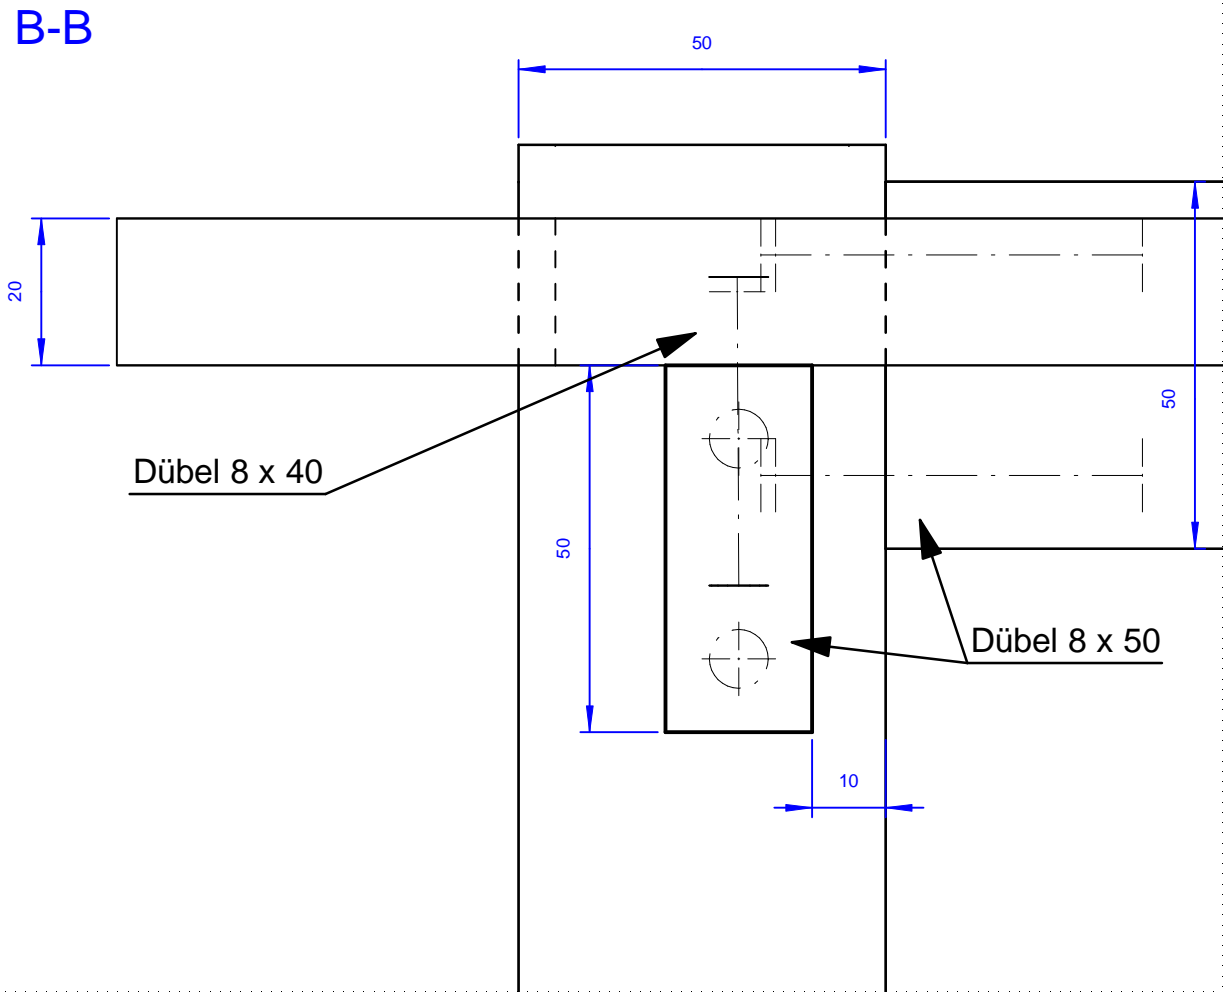

HOLZ und BOGEN Sascha Wein Ideen-Schreiner-Meister e-mail: deranderwein@yahoo.com Jengener Str 8 86875 Waal 08246-960783	Ausbildungsphase TSM 1, Phase 1	Oberfläche roh	Maßstab 1 : 5	Erstellt mit I-cad draftboard 4.50.41
	Bearb. Datum 15.05.05	Name Wein	Werkstoff Buche / Nussbaum	
Gepr. Datum 20.05.05	Karban	Benennung Beistelltisch		
 HBG Holz-Berufsgenossenschaft Sachgebiet handwerkliche Schulung	Entwurf und Freigabe BS Neustadt am Rübenberg		Darstellung Perspektive	Blatt 1
				Blätter Ges. 4

HOLZ und B <small>Sascha Wein Ideen-Schreiner-Meister e-mail deranderwein@yahoo.com Jengener Str 8 86875 Waal 08246-960783</small>	Ausbildungsphase TSM 1, Phase 1	Oberfläche roh	Maßstab 1 : 4	Erstellt mit I-cad draftboard 4.50.41
	Bearb. 15.05.05	Name Wein	Werkstoff Buche / Nussbaum	
	Gepr. 20.05.05	Karban	Benennung Beistelltisch	
 HBG Holz-Berufsgenossenschaft Sachgebiet handwerkliche Schulung	Entwurf und Freigabe BS Neustadt am Rübenberg	Darstellung Ansichten	Blatt 2	Blätter Ges. 4

<p>HOLZ und B</p> <p>Sascha Wein Ideen-Schreiner-Meister</p> <p>e-mail: deranderwein@yahoo.com Jungener Str 8 86875 Waal 08246-960783</p>	<p>Ausbildungsphase TSM 1, Phase 1</p>	<p>Oberfläche roh</p>	<p>Maßstab 1 : 2, 1: 1</p>	<p>Erstellt mit I-cad draftboard 4.50.41</p>
	<p>Bearb. 15.05.05</p>	<p>Name Wein</p>	<p>Werkstoff Buche / Nussbaum</p>	
	<p>Gepr. 20.05.05</p>	<p>Karban</p>	<p>Benennung Beistelltisch</p>	
<p>HBG Holz-Berufsgenossenschaft Sachgebiet handwerkliche Schulung</p>	<p>Entwurf und Freigabe BS Neustadt am Rübenberg</p>		<p>Darstellung Detail A-A Detail B-B</p>	<p>Blatt 3</p>
				<p>Blätter Ges. 4</p>