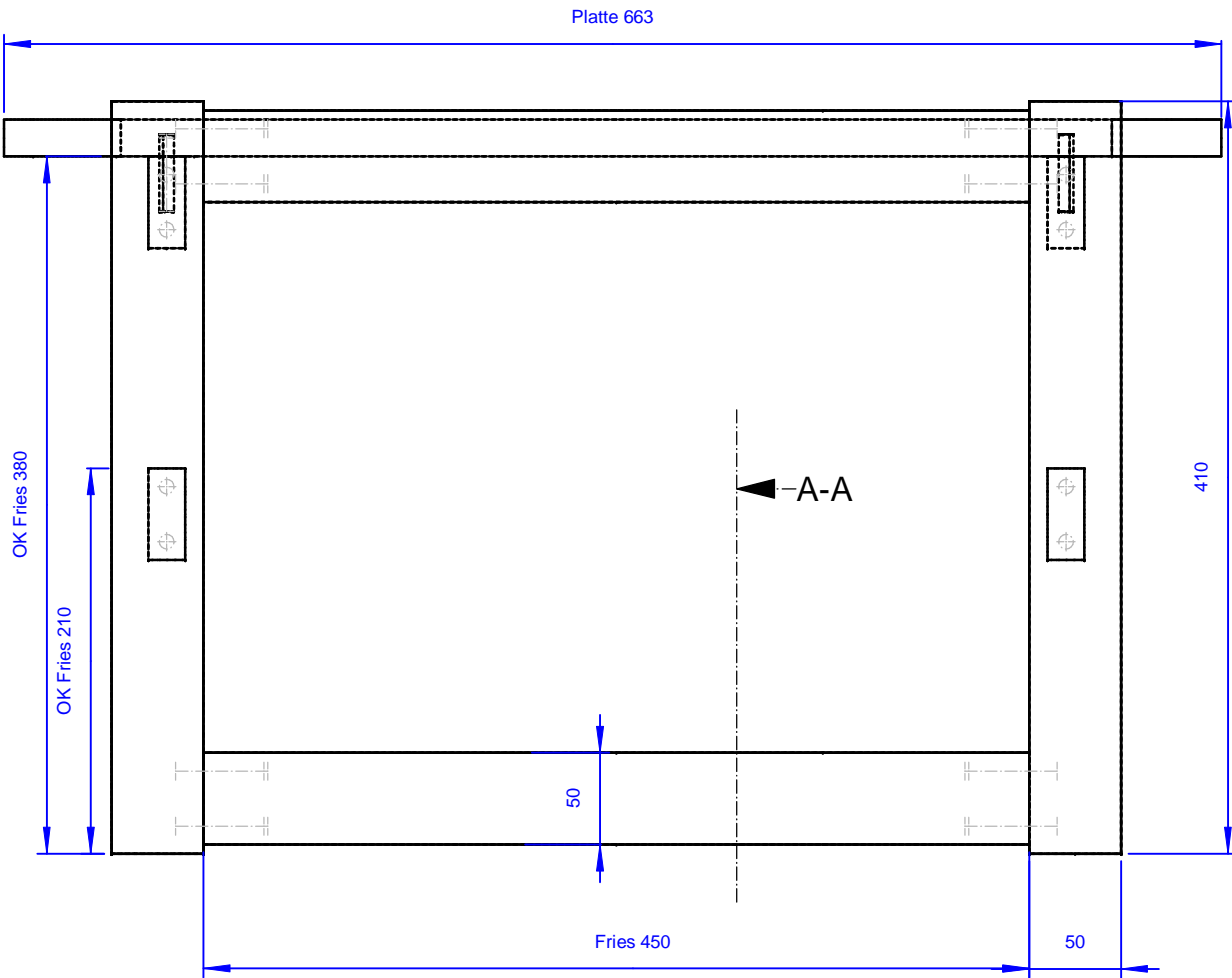

HOLZ und BOGEN Sascha Wein Ideen-Schreiner-Meister e-mail: deranderwein@yahoo.com Jengener Str 8 86875 Waal 08246-960783	Ausbildungsphase TSM 1, Phase 1	Oberfläche roh	Maßstab 1 : 5	Erstellt mit I-cad draftboard 4.50.41
	Bearb. Datum 15.05.05	Name Wein	Werkstoff Buche / Nussbaum	
Gepr. Datum 20.05.05	Karban	Benennung Beistelltisch		
 HBG Holz-Berufsgenossenschaft Sachgebiet handwerkliche Schulung	Entwurf und Freigabe BS Neustadt am Rübenberg		Darstellung Perspektive	Blatt 1
				Blätter Ges. 4

HOLZ und B <small>Sascha Wein Ideen-Schreiner-Meister e-mail deranderwein@yahoo.com Jengener Str 8 86875 Waal 08246-960783</small>	Ausbildungsphase TSM 1, Phase 1	Oberfläche roh	Maßstab 1 : 4	Erstellt mit I-cad draftboard 4.50.41
	Bearb. 15.05.05	Name Wein	Werkstoff Buche / Nussbaum	
	Gepr. 20.05.05	Karban	Benennung Beistelltisch	
 HBG Holz-Berufsgenossenschaft Sachgebiet handwerkliche Schulung	Entwurf und Freigabe BS Neustadt am Rübenberg	Darstellung Ansichten	Blatt 2	Blätter Ges. 4

<p>HOLZ und B</p> <p>Sascha Wein Ideen-Schreiner-Meister</p> <p>e-mail: deranderwein@yahoo.com Jungener Str 8 86875 Waal 08246-960783</p>	<p>Ausbildungsphase TSM 1, Phase 1</p>	<p>Oberfläche roh</p>	<p>Maßstab 1 : 2, 1: 1</p>	<p>Erstellt mit I-cad draftboard 4.50.41</p>
	<p>Bearb. 15.05.05</p>	<p>Name Wein</p>	<p>Werkstoff Buche / Nussbaum</p>	
	<p>Gepr. 20.05.05</p>	<p>Karban</p>	<p>Benennung Beistelltisch</p>	
<p>HBG Holz-Berufsgenossenschaft Sachgebiet handwerkliche Schulung</p>	<p>Entwurf und Freigabe BS Neustadt am Rübenberg</p>		<p>Darstellung Detail A-A Detail B-B</p>	<p>Blatt 3</p>
				<p>Blätter Ges. 4</p>