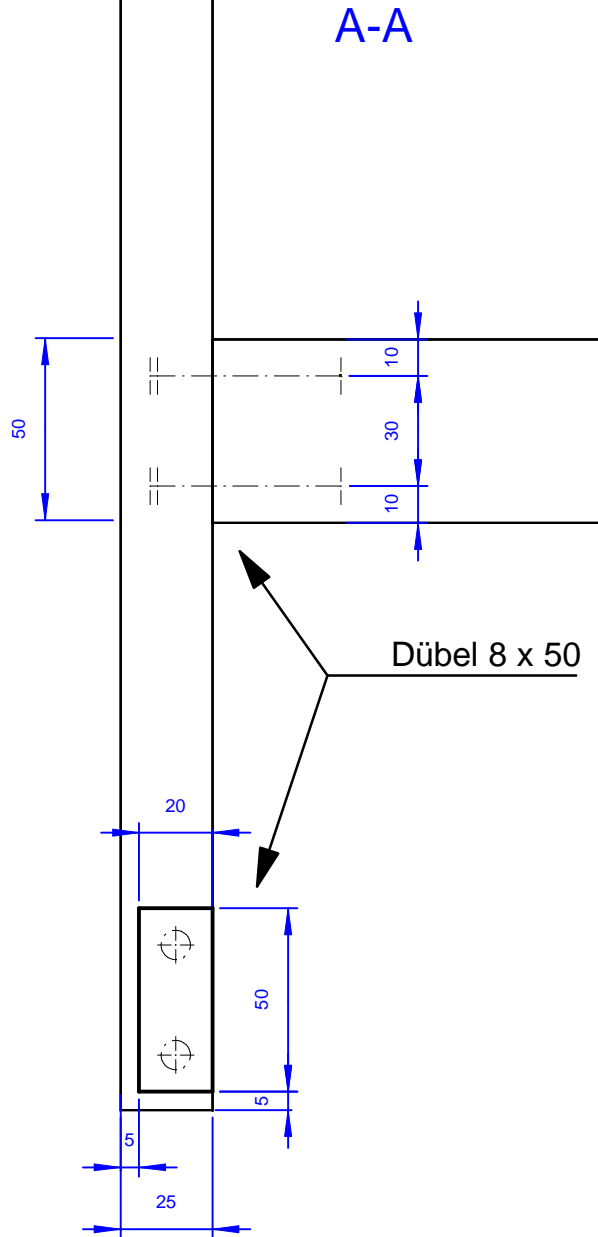

HOLZ und BOGEN Sascha Wein Ideen-Schreiner-Meister e-mail: deranderwein@yahoo.com Jengener Str 8 86875 Waal 08246-960783	Ausbildungsphase TSM 1, Phase 1	Oberfläche roh	Maßstab 1 : 5	Erstellt mit I-cad draftboard 4.50.41
	Bearb. Datum 15.05.05	Name Wein	Werkstoff Buche / Nussbaum	
Gepr. Datum 20.05.05	Karban	Benennung Beistelltisch		
 HBG Holz-Berufsgenossenschaft Sachgebiet handwerkliche Schulung	Entwurf und Freigabe BS Neustadt am Rübenberg		Darstellung Perspektive	Blatt 1
				Blätter Ges. 4

HOLZ und B <small>Sascha Wein Ideen-Schreiner-Meister e-mail deranderwein@yahoo.com Jengener Str 8 86875 Waal 08246-960783</small>	Ausbildungsphase TSM 1, Phase 1	Oberfläche roh	Maßstab 1 : 4	Erstellt mit I-cad draftboard 4.50.41
	Bearb. 15.05.05	Name Wein	Werkstoff Buche / Nussbaum	
	Gepr. 20.05.05	Karban	Benennung Beistelltisch	
 HBG Holz-Berufsgenossenschaft Sachgebiet handwerkliche Schulung	Entwurf und Freigabe BS Neustadt am Rübenberg	Darstellung Ansichten	Blatt 2	Blätter Ges. 4

<p>HOLZ und B</p> <p>Sascha Wein Ideen-Schreiner-Meister</p> <p>e-mail: deranderwein@yahoo.com Jungener Str 8 86875 Waal 08246-960783</p>	<p>Ausbildungsphase TSM 1, Phase 1</p>	<p>Oberfläche roh</p>	<p>Maßstab 1 : 2, 1: 1</p>	<p>Erstellt mit I-cad draftboard 4.50.41</p>
	<p>Bearb. 15.05.05</p>	<p>Name Wein</p>	<p>Werkstoff Buche / Nussbaum</p>	
	<p>Gepr. 20.05.05</p>	<p>Karban</p>	<p>Benennung Beistelltisch</p>	
<p>HBG Holz-Berufsgenossenschaft Sachgebiet handwerkliche Schulung</p>	<p>Entwurf und Freigabe BS Neustadt am Rübenberg</p>		<p>Darstellung Detail A-A Detail B-B</p>	<p>Blatt 3</p>
				<p>Blätter Ges. 4</p>