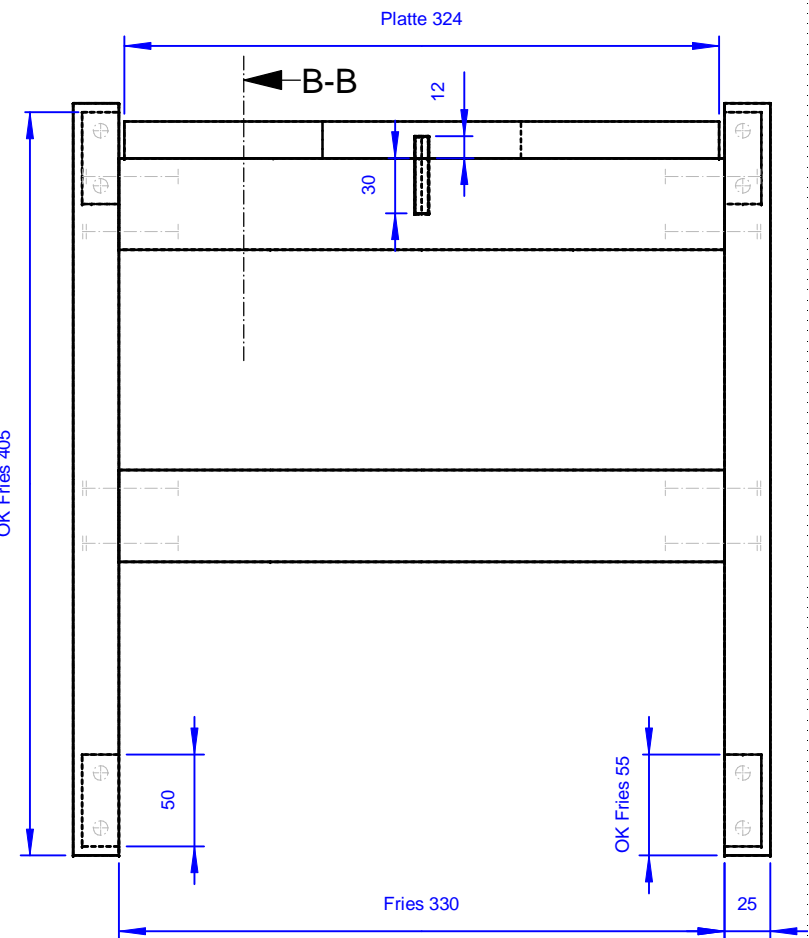

HOLZ und BOGEN Sascha Wein Ideen-Schreiner-Meister e-mail: deranderwein@yahoo.com Jengener Str 8 86875 Waal 08246-960783	Ausbildungsphase TSM 1, Phase 1	Oberfläche roh	Maßstab 1 : 5	Erstellt mit I-cad draftboard 4.50.41
	Bearb. Datum 15.05.05	Name Wein	Werkstoff Buche / Nussbaum	
Gepr. Datum 20.05.05	Karban	Benennung Beistelltisch		
 HBG Holz-Berufsgenossenschaft Sachgebiet handwerkliche Schulung	Entwurf und Freigabe BS Neustadt am Rübenberg		Darstellung Perspektive	Blatt 1
				Blätter Ges. 4

HOLZ und B <small>Sascha Wein Ideen-Schreiner-Meister e-mail deranderwein@yahoo.com Jengener Str 8 86875 Waal 08246-960783</small>	Ausbildungsphase TSM 1, Phase 1	Oberfläche roh	Maßstab 1 : 4	Erstellt mit I-cad draftboard 4.50.41
	Bearb. 15.05.05	Name Wein	Werkstoff Buche / Nussbaum	
	Gepr. 20.05.05	Karban	Benennung Beistelltisch	
 HBG Holz-Berufsgenossenschaft Sachgebiet handwerkliche Schulung	Entwurf und Freigabe BS Neustadt am Rübenberg	Darstellung Ansichten	Blatt 2	Blätter Ges. 4

<p>HOLZ und B</p> <p>Sascha Wein Ideen-Schreiner-Meister</p> <p>e-mail: deranderwein@yahoo.com Jungener Str 8 86875 Waal 08246-960783</p>	<p>Ausbildungsphase TSM 1, Phase 1</p>	<p>Oberfläche roh</p>	<p>Maßstab 1 : 2, 1: 1</p>	<p>Erstellt mit I-cad draftboard 4.50.41</p>
	<p>Bearb. 15.05.05</p>	<p>Name Wein</p>	<p>Werkstoff Buche / Nussbaum</p>	
	<p>Gepr. 20.05.05</p>	<p>Karban</p>	<p>Benennung Beistelltisch</p>	
<p>HBG Holz-Berufsgenossenschaft Sachgebiet handwerkliche Schulung</p>	<p>Entwurf und Freigabe BS Neustadt am Rübenberg</p>		<p>Darstellung Detail A-A Detail B-B</p>	<p>Blatt 3</p>
				<p>Blätter Ges. 4</p>