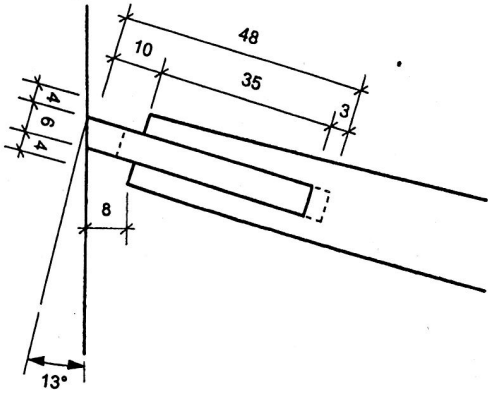

DETAIL Z

STUHL SAMURAI

HOLZART ESCHEN
POS. 1 RÜCKENTEIL DETAILS
MASSTAB
BERUFSFACHSCHULE FÜR SCHREINER
GARMISCH-PARTENKIRCHEN
BLATT 4/9

MAI 2001